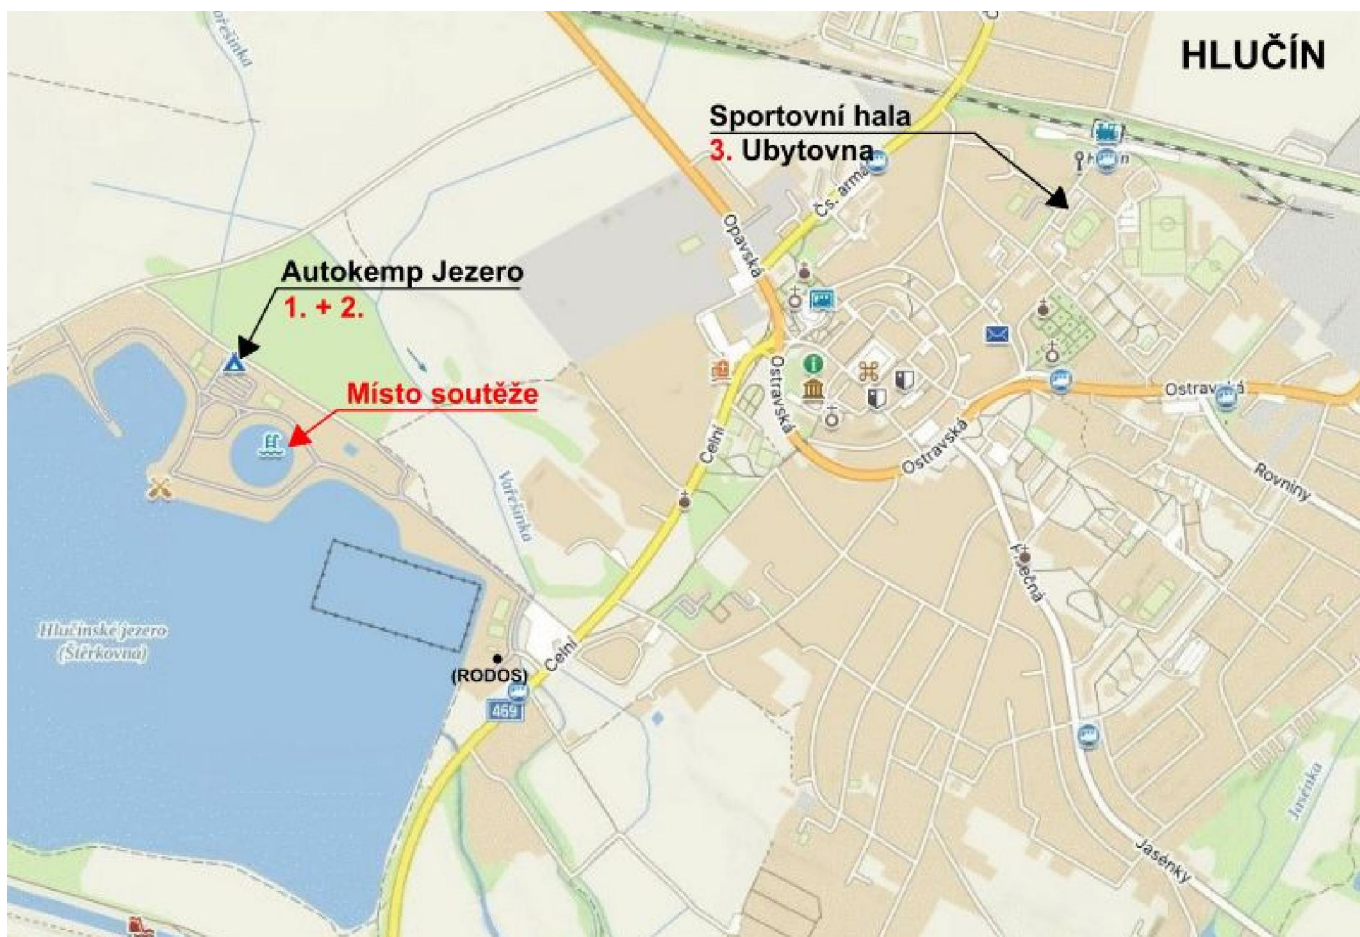

Orientační mapka ubytovacích zařízení pro MiČR Footy 2024 v Hlučíně

Poznámka: Penzion Rodos pro tuto soutěž není poptán. Je možné vznést individuální dotaz

Tel: **(+420) 595 041 273,**

Mobil: **(+420) 739 038 208**

E-mail: **pension.rodos@seznam.cz**

Bližší informace a ceník: **<https://www.pensionrodos.cz/>**

Petr Kubíček v.r.
tajemník soutěže

V Ostravě – Porubě,